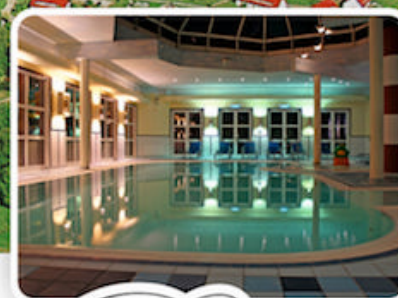

gestrandet bei O13 16'0; N54 40'0

Willkommen auf Rügen

im Feriendorf am Bakenberg - ca. 400 Meter zum Strand

RUHIGE KOMFORTABLE FERIENWOHNUNGEN
BIS 6 PERSONEN, MIT TERRASSE UND GARTEN

KOSTENFREIE NUTZUNG VON HALLENBAD
SAUNA UND DAMPFBAD

DIE WOHNUNGEN: für 2 - 6 Personen, 35 - 75qm, Terrasse / große Liegewiese, allergikergerechte Terracottaböden, komplette Küchenzeile, LCD-TV, eigener Parkplatz, kompl. Kleinkindausstattung (KB, HS, Wanne, Topf, Hocker...) kostenfrei, Haustiere erlaubt, ab 55 € pro Nacht bis 4 Personen, alle Infos, Preise und Grundrisse siehe Homepage.

DAS ANBEBOT*: kostenfreie Nutzung von Hallenbad mit Kinderbecken / Whirlpool - Sauna und Dampfbad; eigenes Restaurant (a la carte, Pizza, Flammkuchen-Service, Frühstück); Almhütte (Grillabende), Radverleih, E-Bikes, Jugendzimmer (Billard, Dart, Kicker), Münzwaschmaschine / Trockner, Betreuung über Rezeption.

FÜR KINDER*: Sport- u. Spielpark, Kletterschiff, 3 Spielplätze, Kinderräder / Sitze / Anhänger, Fussballplatz, Bolzplatz, Kinderspielhaus mit Animation, Streichelzoo mit Ponys, Hasen, Enten usw., Tischtennis, Volleyball, Minigolf, Swingolf-Anlage